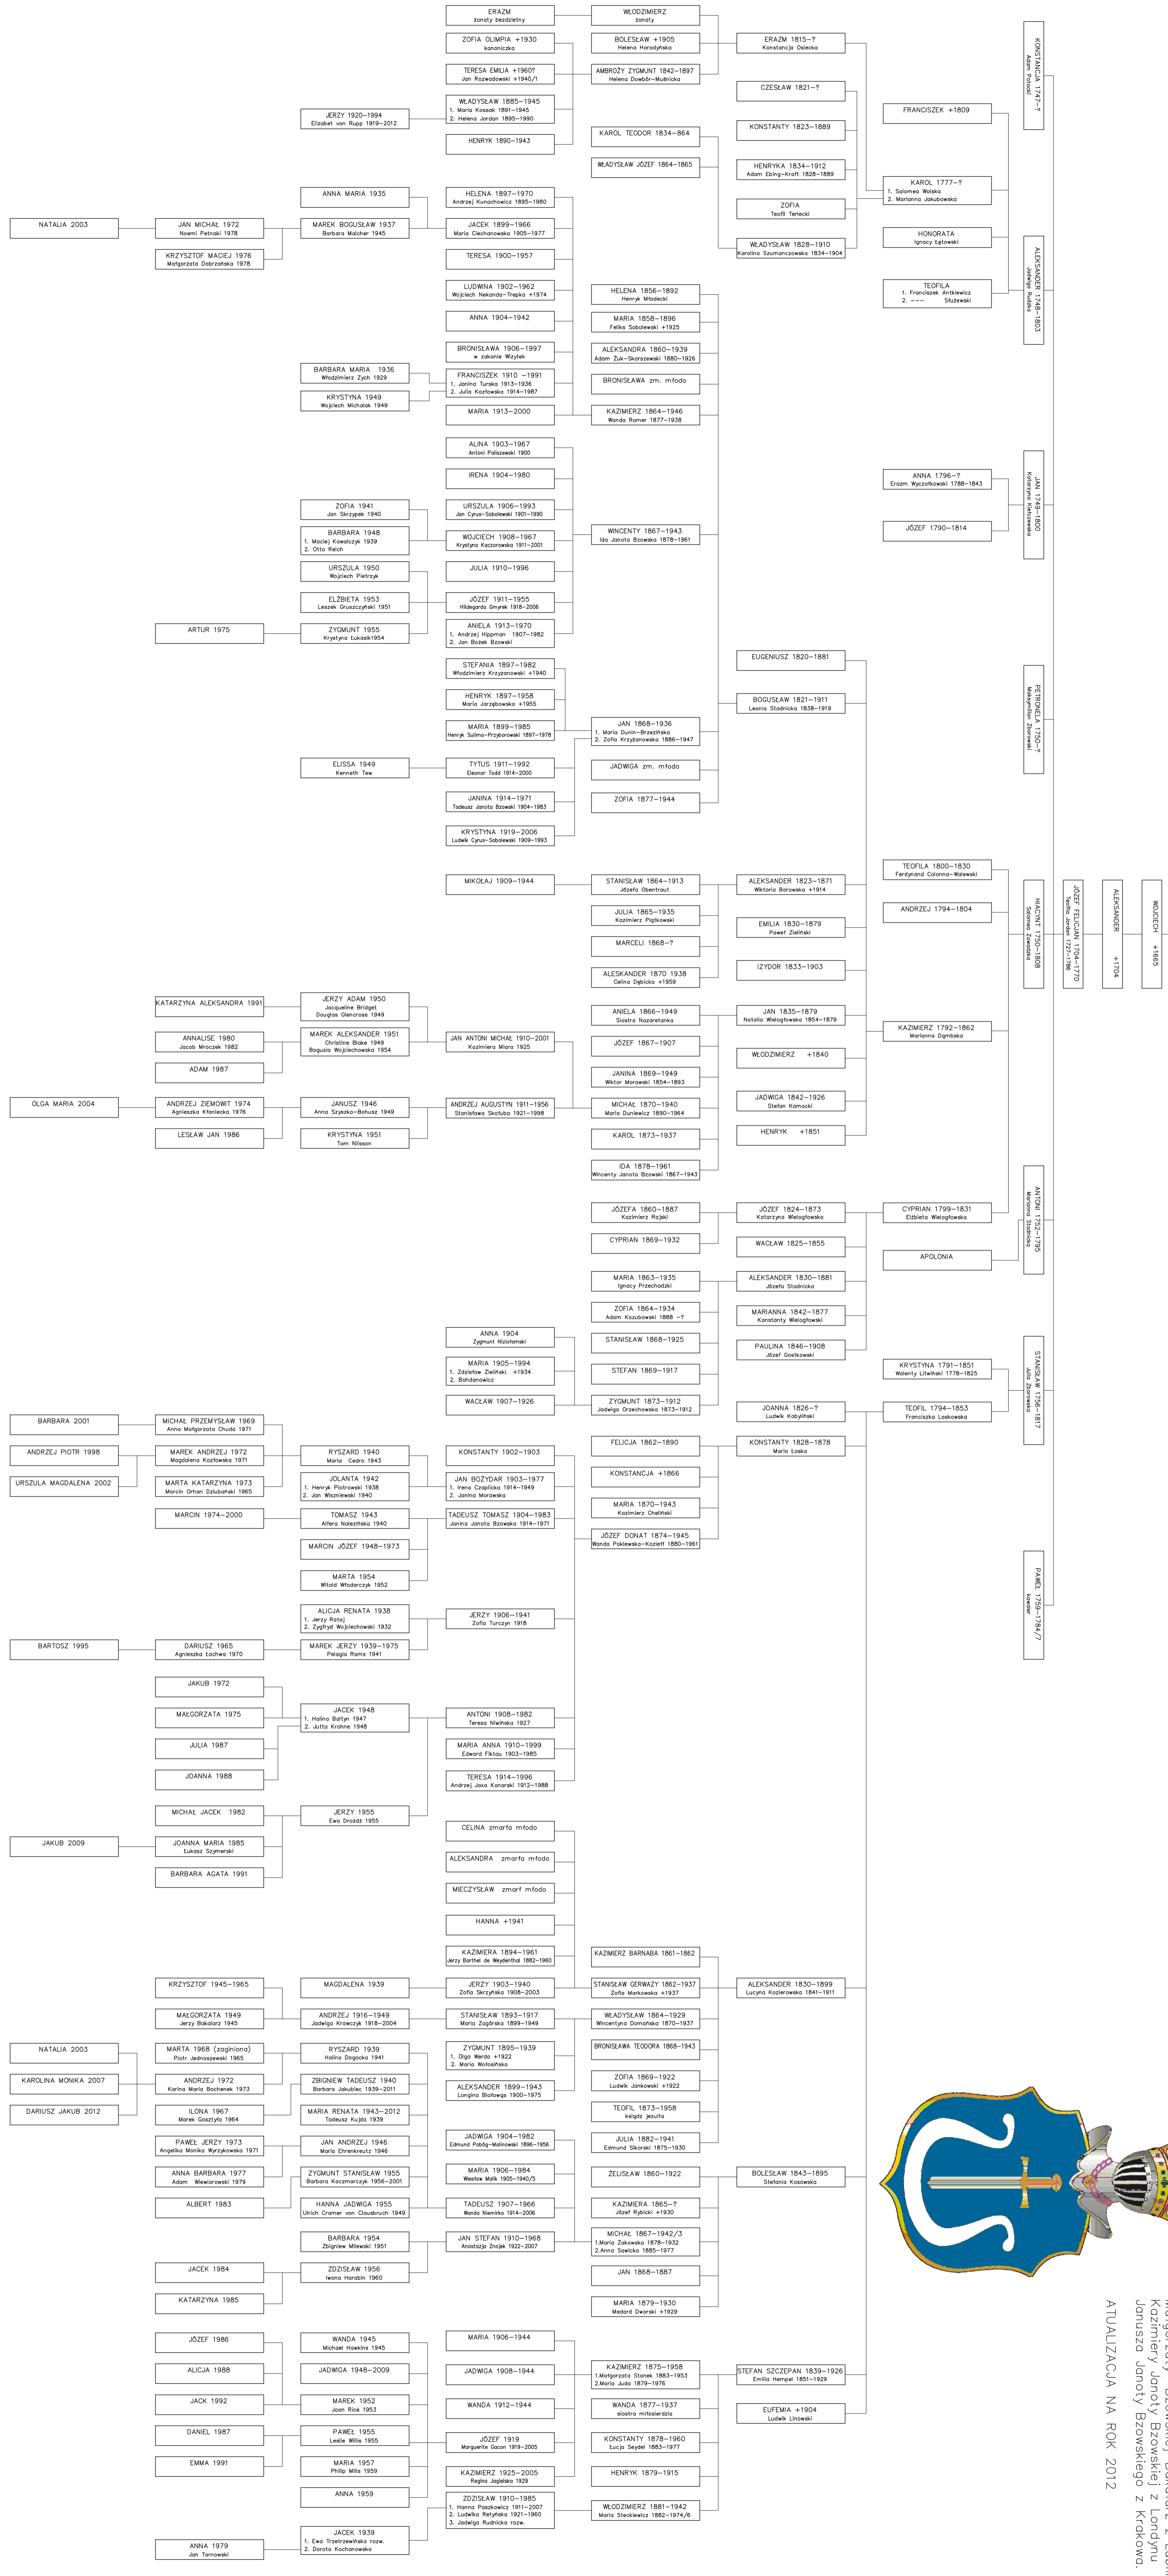

# TABLICA RODOWA JANOTÓW BZOWSKICH HERBU NOWINA

Ujęzona przez  
Janę Janotę Bzowskiego z Londynu  
i syna Marka Janotę Bzowskiego.  
Zaktualizowana przez  
Andrzeja Janotę Bzowskiego z Gdańska  
z pomocą Bzowskiej-Bkatorz z Lublina  
Kazimierzy Janoty Bzowskiej z Londynu  
Janusza Janoty Bzowskiego z Krakowa.  
ATUALIZACJA NA ROK 2012